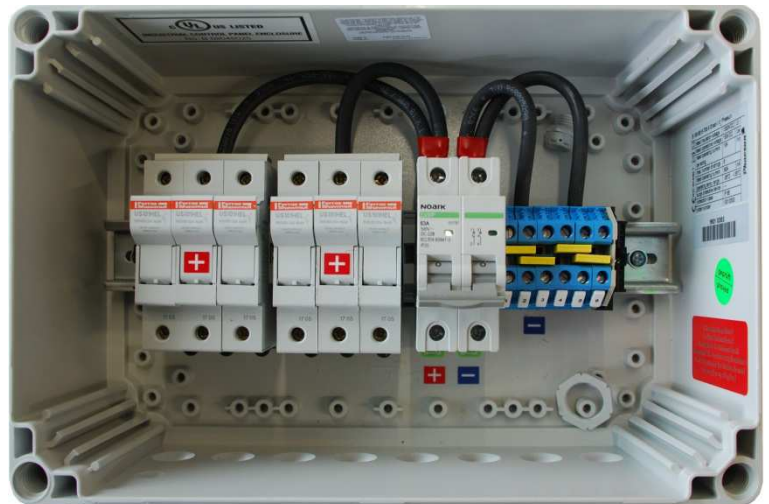

Using the GCB product line promises highest system reliability. The included components are selected for durable use and comfortable installation. These products fulfil highest operational safety by main switch and string fuses. Customized installation boxes can be developed on request.

Die GJB Generator-Anschlussboxen **ohne Überspannungsschutz** sind speziell entwickelt zur Verschaltung von Strings in professionellen Anwendungen

Die Verwendung der Produktlinie verspricht höchste Systemzuverlässigkeit. Die enthaltenen Komponenten sind langlebig und ermöglichen eine bequeme Installation. Diese Produkte erfüllen höchste Betriebssicherheit durch den Hauptschalter und die Absicherung der einzelnen Strings. Kundenspezifische Installationsboxen können auf Anfrage entwickelt werden.